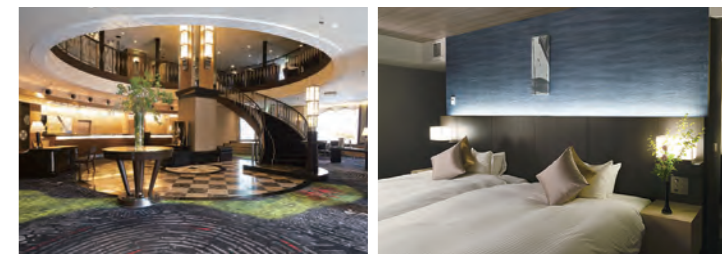

金沢市 金沢ニューグランドホテルプレステージ

2020年に「武士の竹まゐ」をコンセプトとしてリノベーションいたしました。主要観光地まで徒歩圏内です。

期間:2023年3月1日(水)~4月29日(土)まで

会員様限定特典

友の会会員様特別料金【1泊朝食付/お一人様】

	デラックスツイン		
	2名様1室	3名様1室 (1台エキストラベッド)	4名様1室 (2台エキストラベッド)
平日	13,000円	9,000円	8,000円
祝前日	19,000円	15,000円	13,000円

※上記料金はサービス料込・消費税込、宿泊税200円別です。

特典 ①レイトチェックアウト12時 ②M2階遠州にて利用できるコーヒー無料サービスチケットをプレゼント

お問い合わせ・ご予約 ☎076-233-1311 石川県金沢市南町4番1号